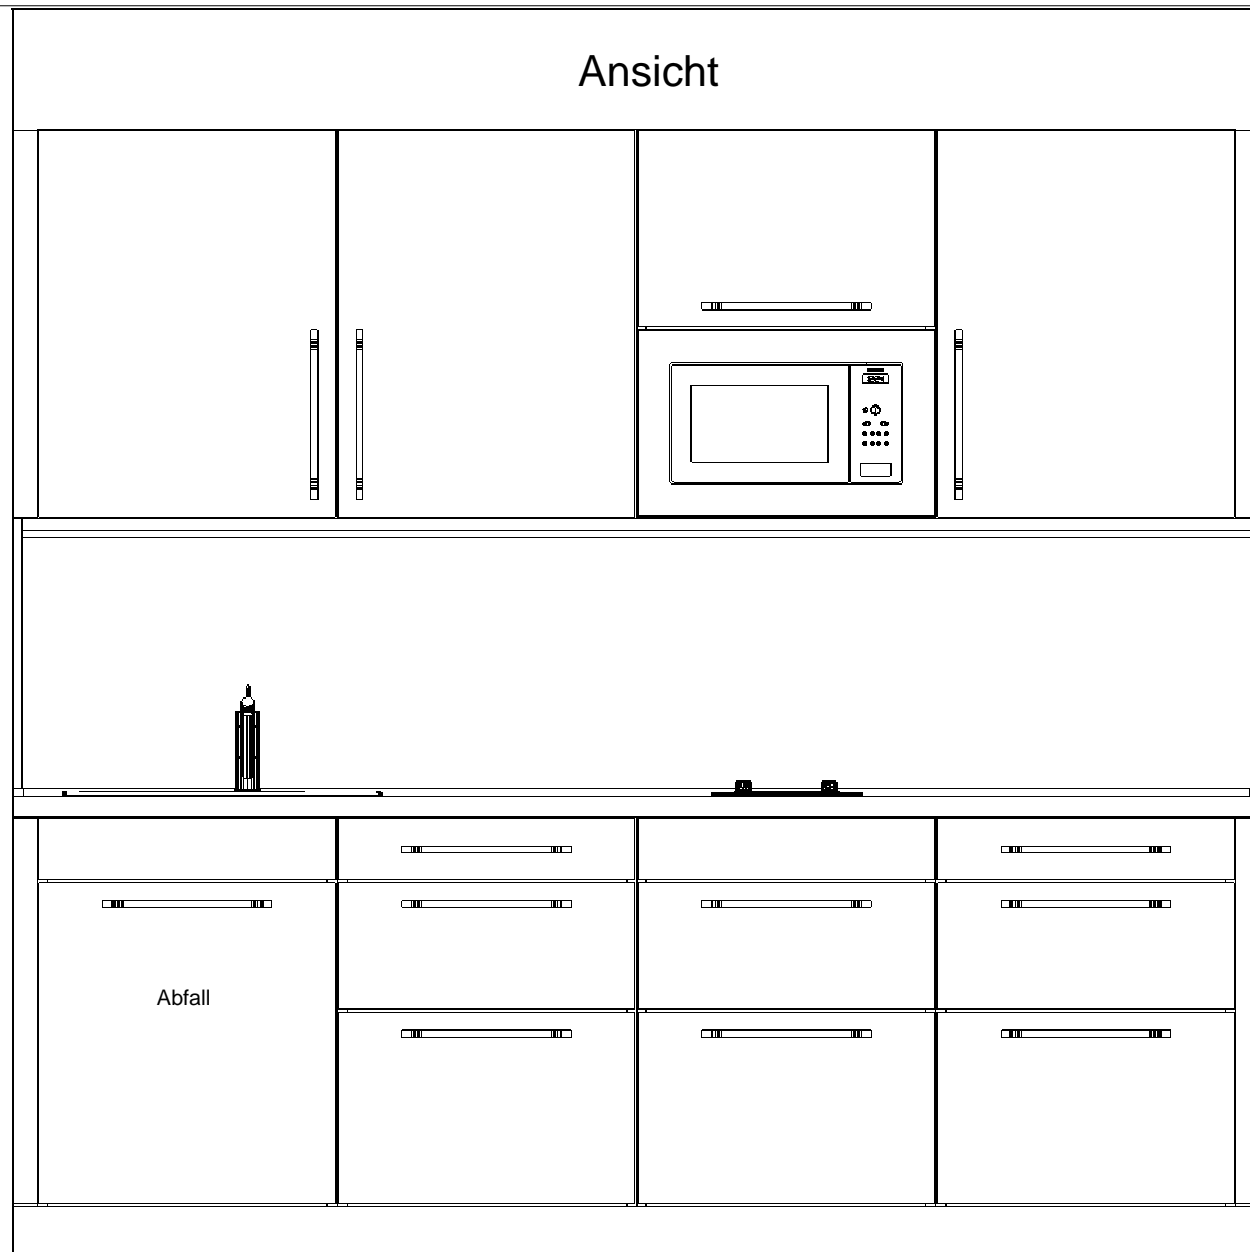

Projekt: Kindergarten + Kinderkrippe Aufkirchen
Kunde: Verwaltungsgemeinschaft Oberding
Zeichnung: Dirk Seidel
Dateiname: VER-09136
Datum: 23.09.2013

Ansicht: Grundriss
Hersteller: Beeck 10/2012
Programm: Trend
Griff: Griff 841 Edelstahl-optik
APL-Farbe: Alu-silber

Ansicht

Projekt: Kindergarten + Kinderkrippe Aufkirchen
Kunde: Verwaltungsgemeinschaft Oberding
Zeichnung: Dirk Seidel
Dateiname: VER-09136
Datum: 23.09.2013

Ansicht: Wandansicht
Hersteller: Beeck 10/2012
Programm: Trend
Griff: Griff 841 Edelstahloptik
APL-Farbe: Alu-silber