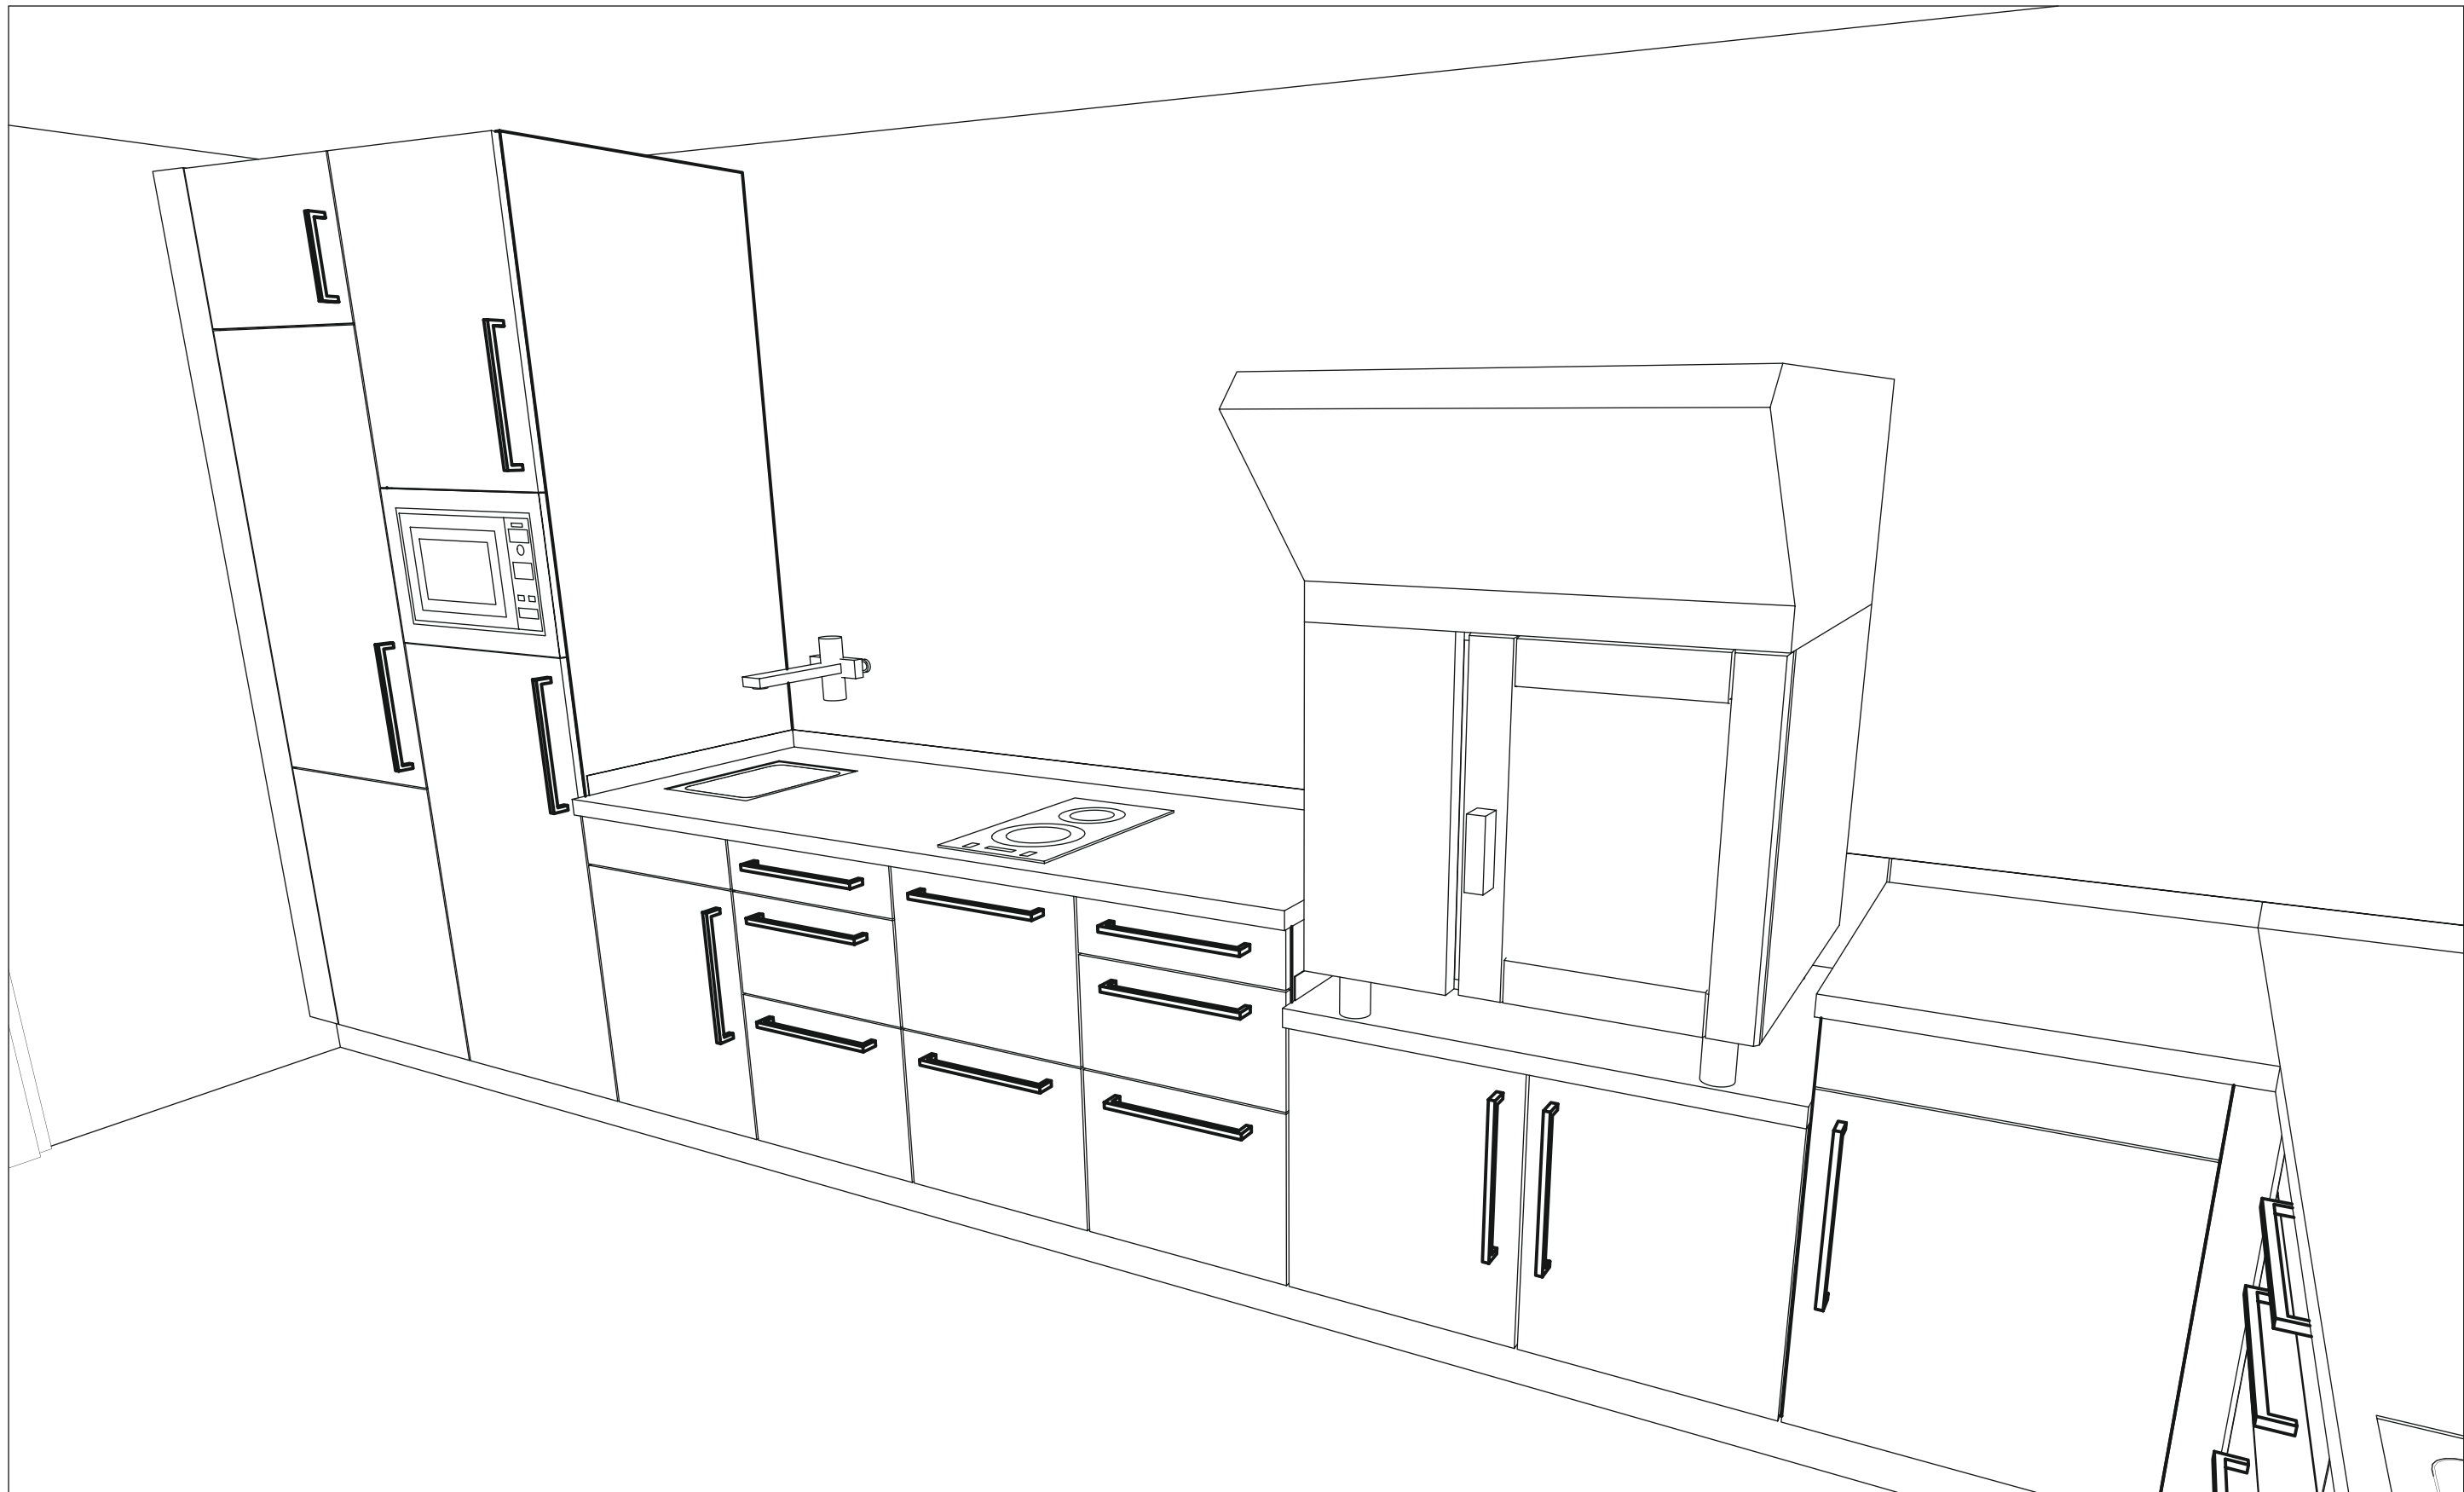

Perspektive 1

Datum: 23.11.2012	Projekt: Kindertageseinrichtung Haunwöhr	
	Kunde: Stadt Ingolstadt	
Diese Zeichnung ist Eigentum von Firma Planung und Vertrieb. Vervielfältigung nur mit schriftlicher Genehmigung	Zeichnung: Dirk Seidel	
	Maßstab: 1:25	Seite: 1
	Dateiname: ING-11122