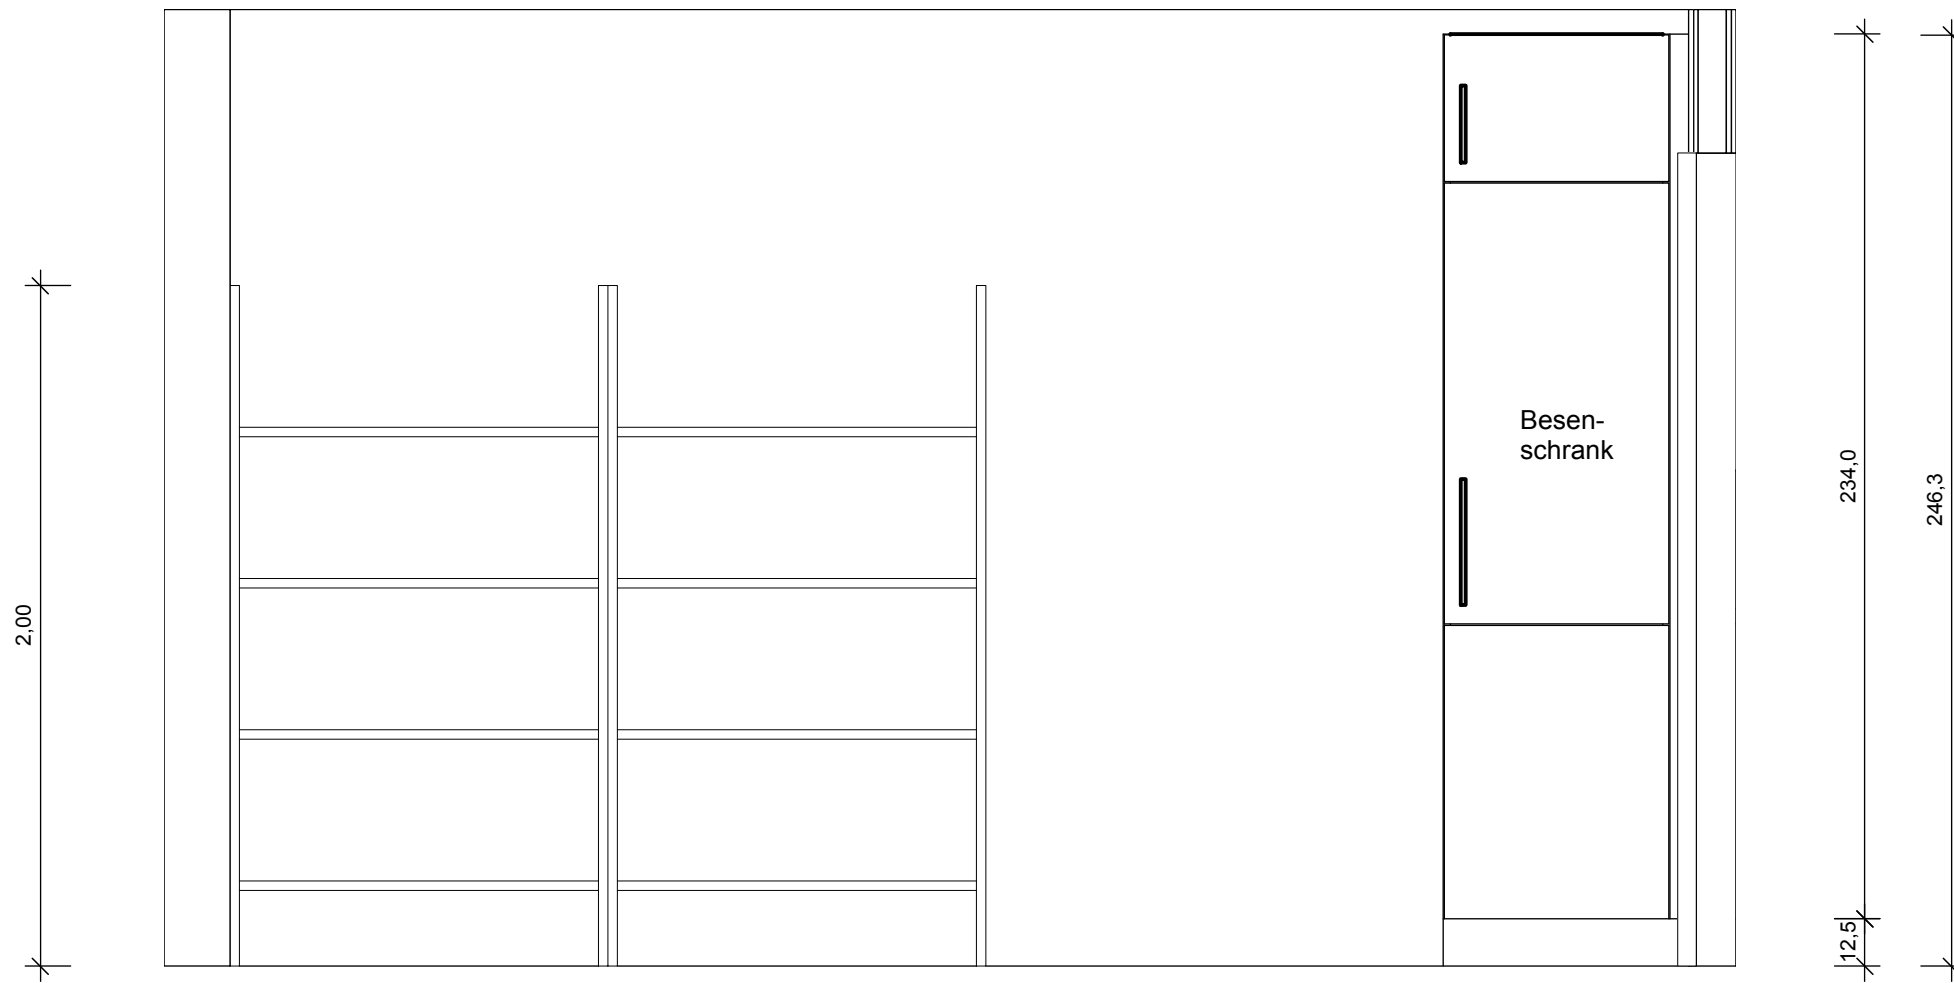

Ansicht 4

Datum: 23.11.2012	Projekt: Kindertageseinrichtung Haunwöhr	
	Kunde: Stadt Ingolstadt	
Diese Zeichnung ist Eigentum von Firma Planung und Vertrieb. Vervielfältigung nur mit schriftlicher Genehmigung	Zeichnung: Dirk Seidel	
	Maßstab: 1:25	Seite: 1
	Dateiname: ING-11122