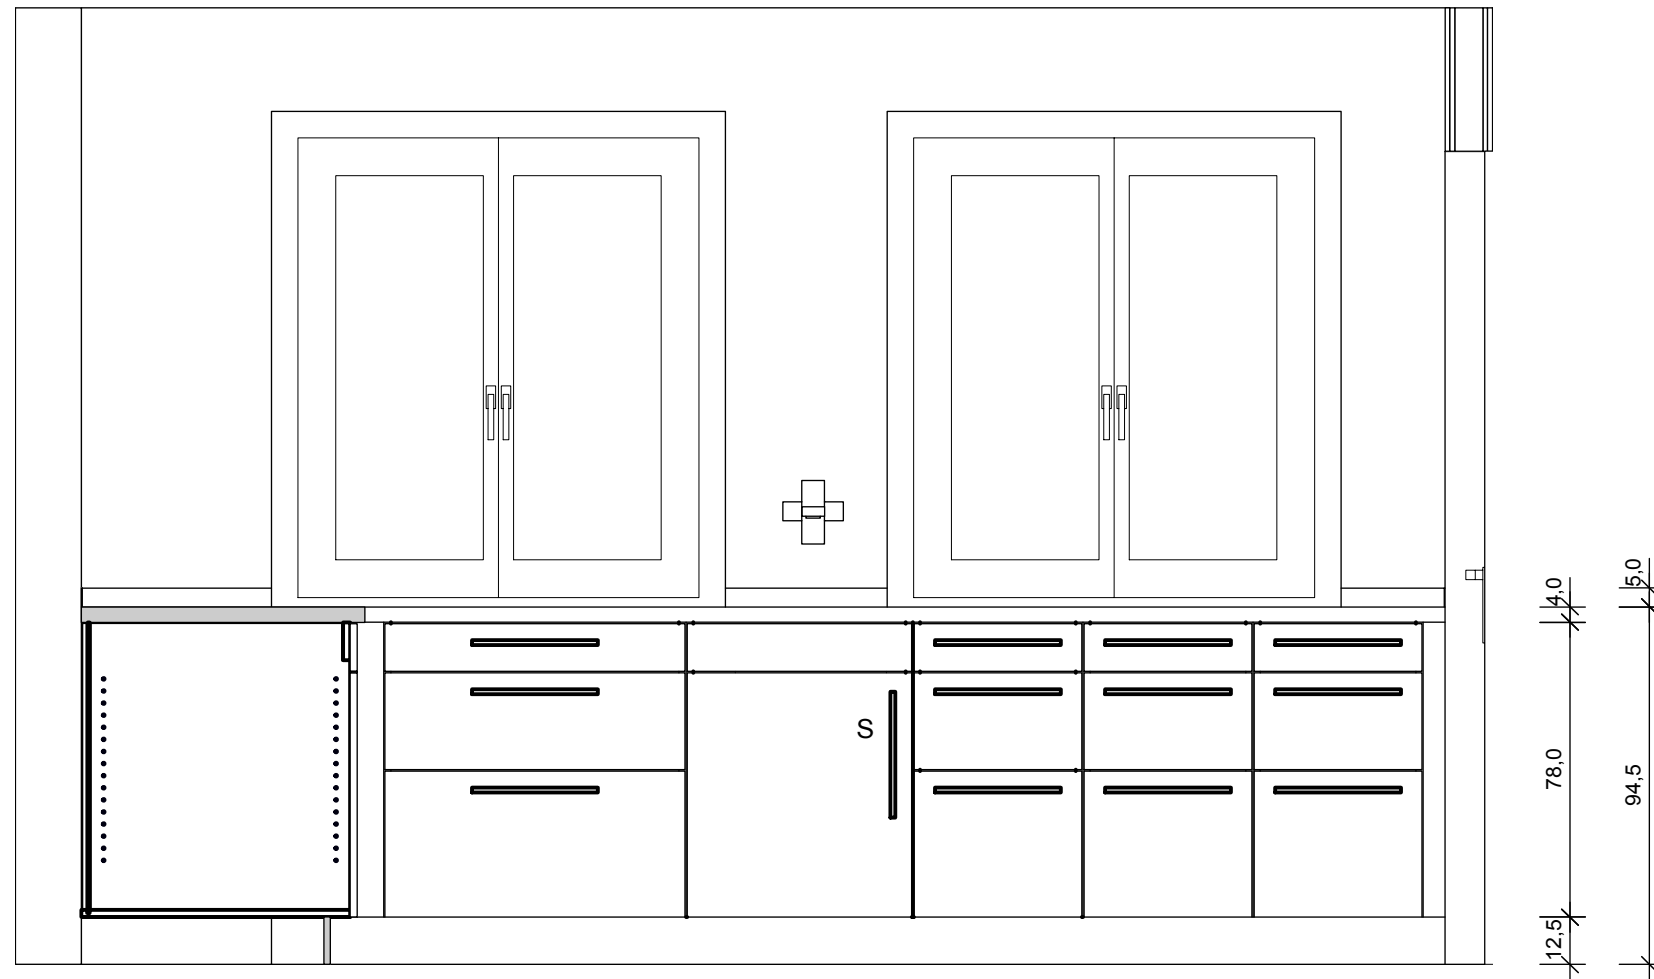

Datum: 22.11.2012	Projekt: Kindertageseinrichtung Haunwöhr	
	Kunde: Stadt Ingolstadt	
	Zeichnung: Dirk Seidel	
	Maßstab: 1:25	Seite: 1
Dateiname: ING-11122		

Diese Zeichnung ist Eigentum von
Firma Planung und Vertrieb.
Vervielfältigung nur mit schriftlicher
Genehmigung.

Ansicht 1

S = Schließung gleichschließend

Datum: 23.11.2012	Projekt: Kindertageseinrichtung Haunwöhr	
 <p>Diese Zeichnung ist Eigentum von Firma Planung und Vertrieb. Vervielfältigung nur mit schriftlicher Genehmigung</p>	Kunde: Stadt Ingolstadt	
	Zeichnung: Dirk Seidel	
	Maßstab: 1:25	Seite: 1
Dateiname: ING-11122		

Ansicht 2

S = Schließung gleichschließend

Datum: 23.11.2012	Projekt: Kindertageseinrichtung Haunwöhr
Kunde: Stadt Ingolstadt	Zeichnung: Dirk Seidel
Maßstab: 1:25	Seite: 1
Dateiname: ING-11122	

Diese Zeichnung ist Eigentum von
Firma Planung und Vertrieb.
Vervielfältigung nur mit schriftlicher
Genehmigung