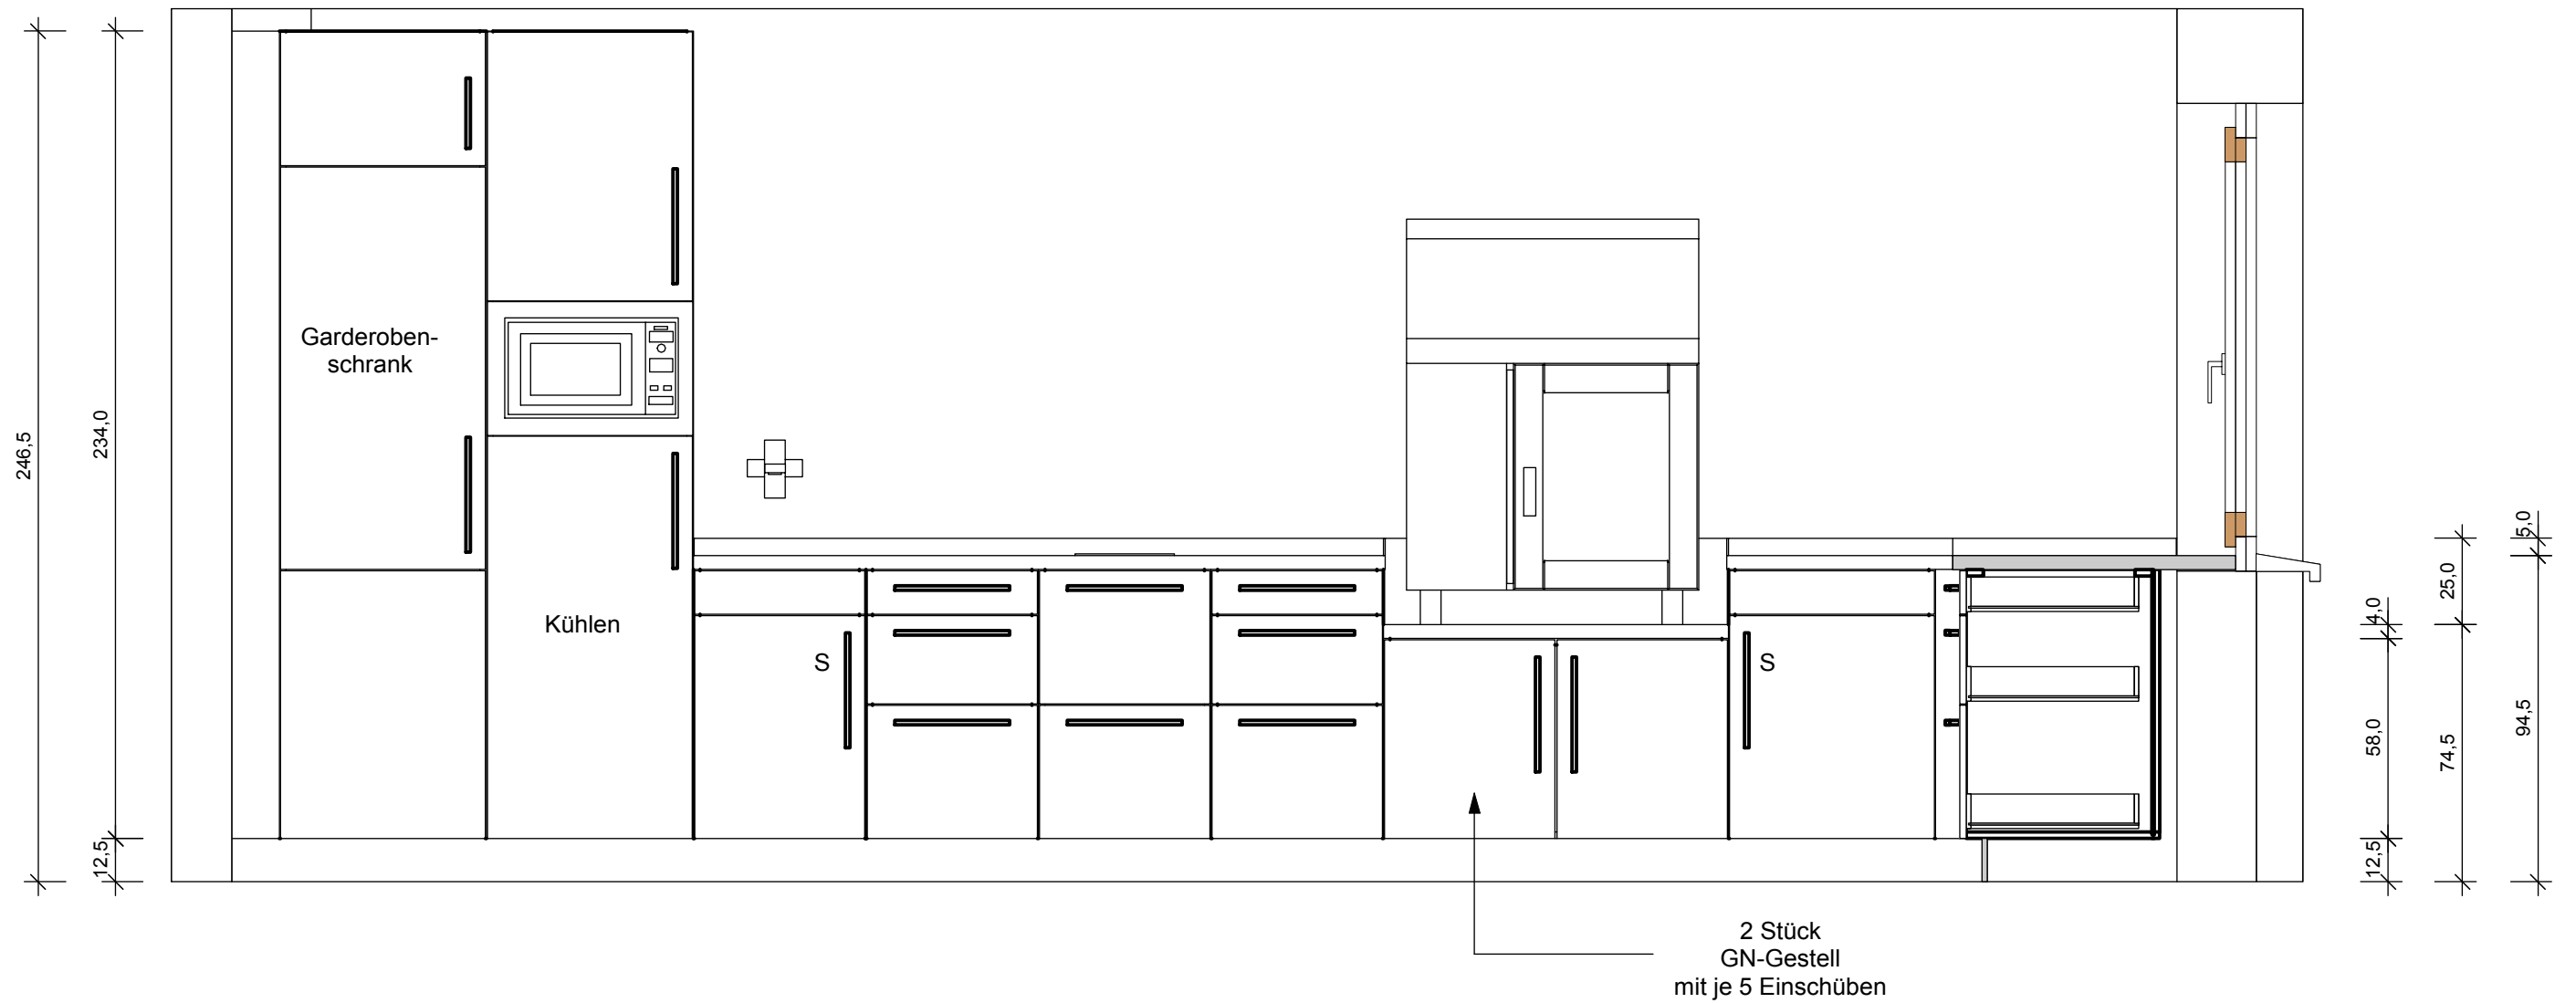

Datum: 22.11.2012	Projekt: Kindertageseinrichtung Haunwöhr	
	Kunde: Stadt Ingolstadt	
	Zeichnung: Dirk Seidel	
	Maßstab: 1:25	Seite: 1
Dateiname: ING-11122		

Diese Zeichnung ist Eigentum von
Firma Planung und Vertrieb.
Vervielfältigung nur mit schriftlicher
Genehmigung.

Ansicht 1

S = Schließung gleichschließend

Datum: 23.11.2012	Projekt: Kindertageseinrichtung Haunwöhr	
 <p>Diese Zeichnung ist Eigentum von Firma Planung und Vertrieb. Vervielfältigung nur mit schriftlicher Genehmigung</p>	Kunde: Stadt Ingolstadt	
	Zeichnung: Dirk Seidel	
	Maßstab: 1:25	Seite: 1
Dateiname: ING-11122		

Ansicht 2

S = Schließung gleichschließend

Datum: 23.11.2012	Projekt: Kindertageseinrichtung Haunwöhr
Kunde: Stadt Ingolstadt	Zeichnung: Dirk Seidel
Maßstab: 1:25	Seite: 1
Dateiname: ING-11122	

Diese Zeichnung ist Eigentum von
Firma Planung und Vertrieb.
Vervielfältigung nur mit schriftlicher
Genehmigung

Ansicht 3

S = Schließung gleichschließend

Datum: 23.11.2012	Projekt: Kindertageseinrichtung Haunwöhr	
 <p>Diese Zeichnung ist Eigentum von Firma Planung und Vertrieb. Vervielfältigung nur mit schriftlicher Genehmigung</p>	Kunde: Stadt Ingolstadt	
	Zeichnung: Dirk Seidel	
	Maßstab: 1:25	Seite: 1
Dateiname: ING-11122		