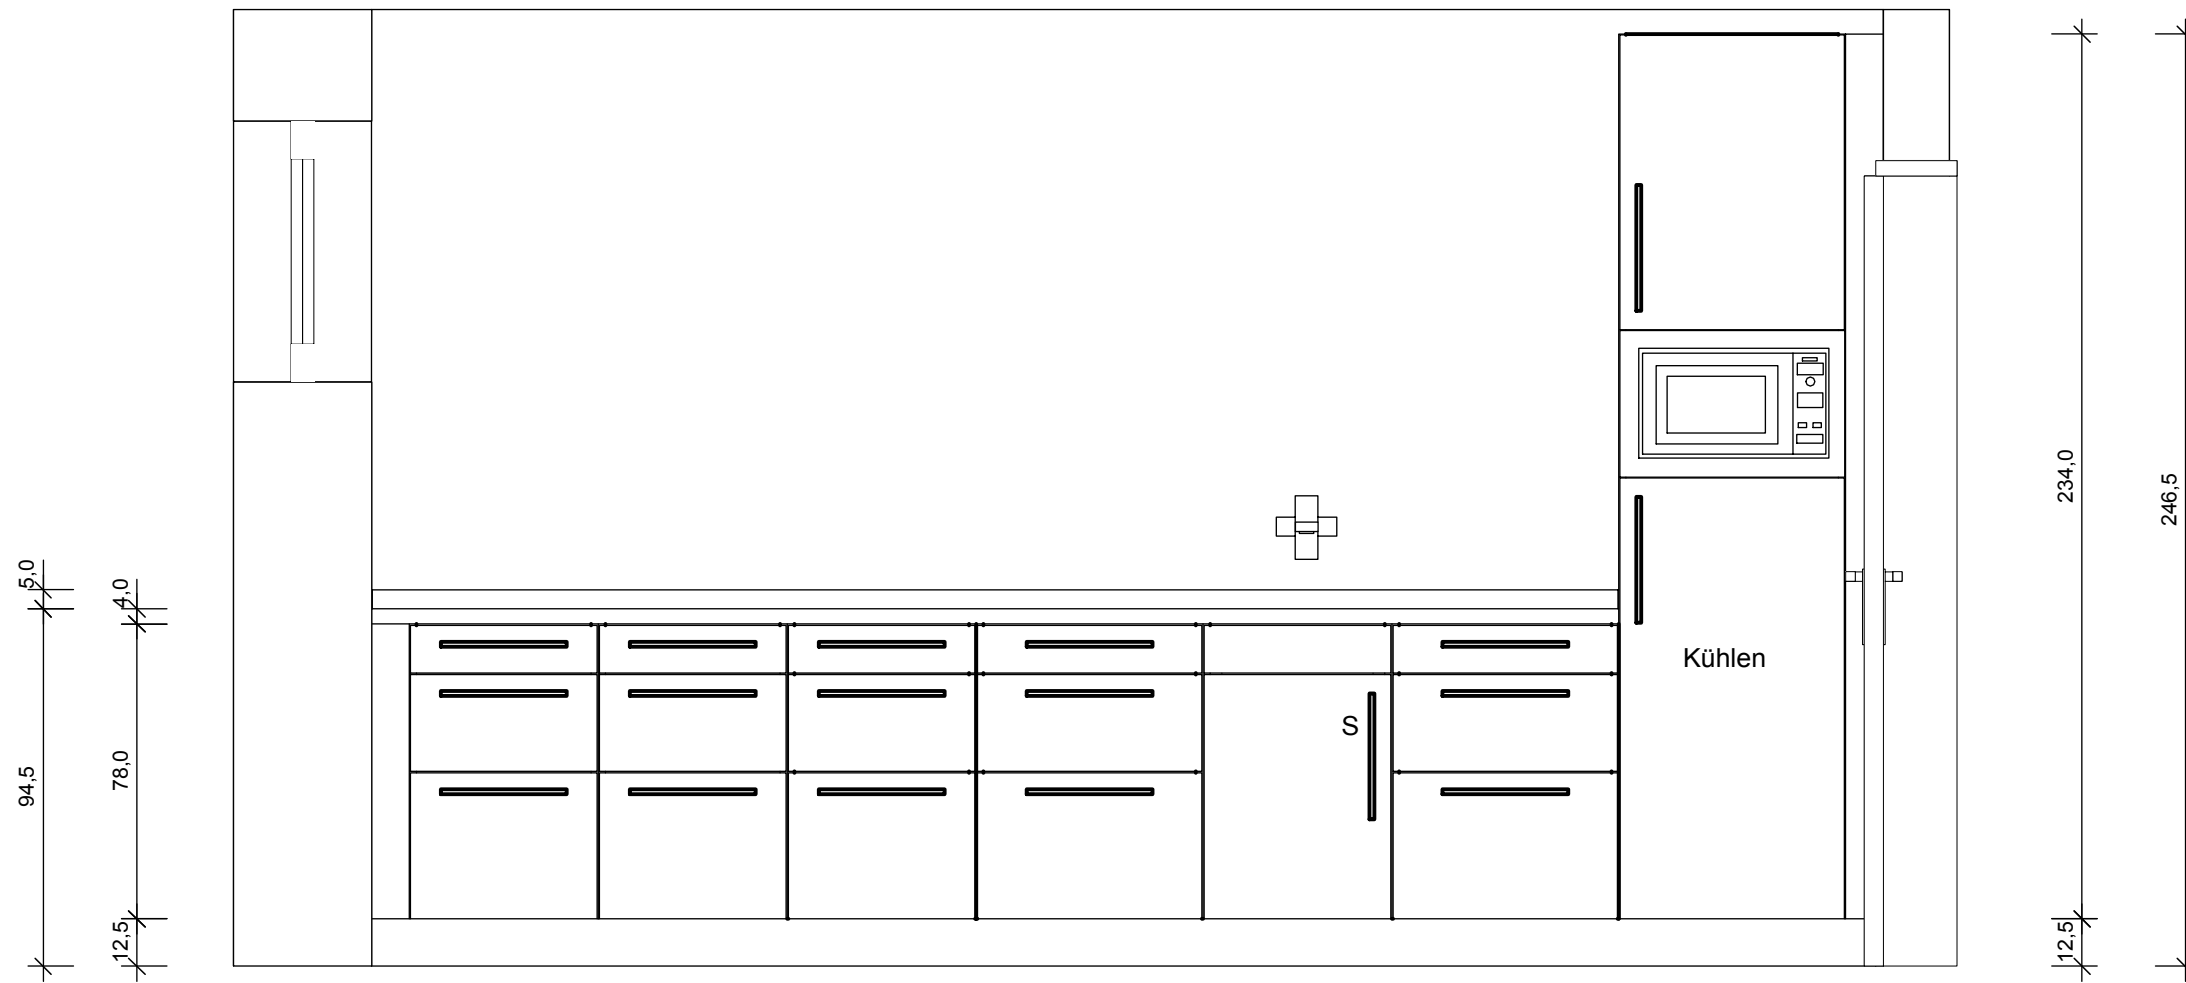

Datum: 23.11.2012	Projekt: Kindertageseinrichtung Haunwöhr	
	Kunde: Stadt Ingolstadt	
	Zeichnung: Dirk Seidel	
	Maßstab: 1:25	Seite: 1
Dateiname: ING-11122		

Diese Zeichnung ist Eigentum von
Firma Planung und Vertrieb.
Vervielfältigung nur mit schriftlicher
Genehmigung.

Ansicht Teeküche

S = Schließung gleichschließend

Datum: 23.11.2012	Projekt: Kindertageseinrichtung Haunwöhr	
 <p>Diese Zeichnung ist Eigentum von Firma Planung und Vertrieb. Vervielfältigung nur mit schriftlicher Genehmigung</p>	Kunde: Stadt Ingolstadt	
	Zeichnung: Dirk Seidel	
	Maßstab: 1:25	Seite: 1
Dateiname: ING-11122		

Perspektive Teeküche

Datum: 23.11.2012	Projekt: Kindertageseinrichtung Haunwöhr	
 <p>planung und vertrieb</p> <p><small>Diese Zeichnung ist Eigentum von Firma Planung und Vertrieb. Vervielfältigung nur mit schriftlicher Genehmigung</small></p>	Kunde: Stadt Ingolstadt	
	Zeichnung: Dirk Seidel	
	Maßstab: 1:25	Seite: 1
Dateiname: ING-11122		