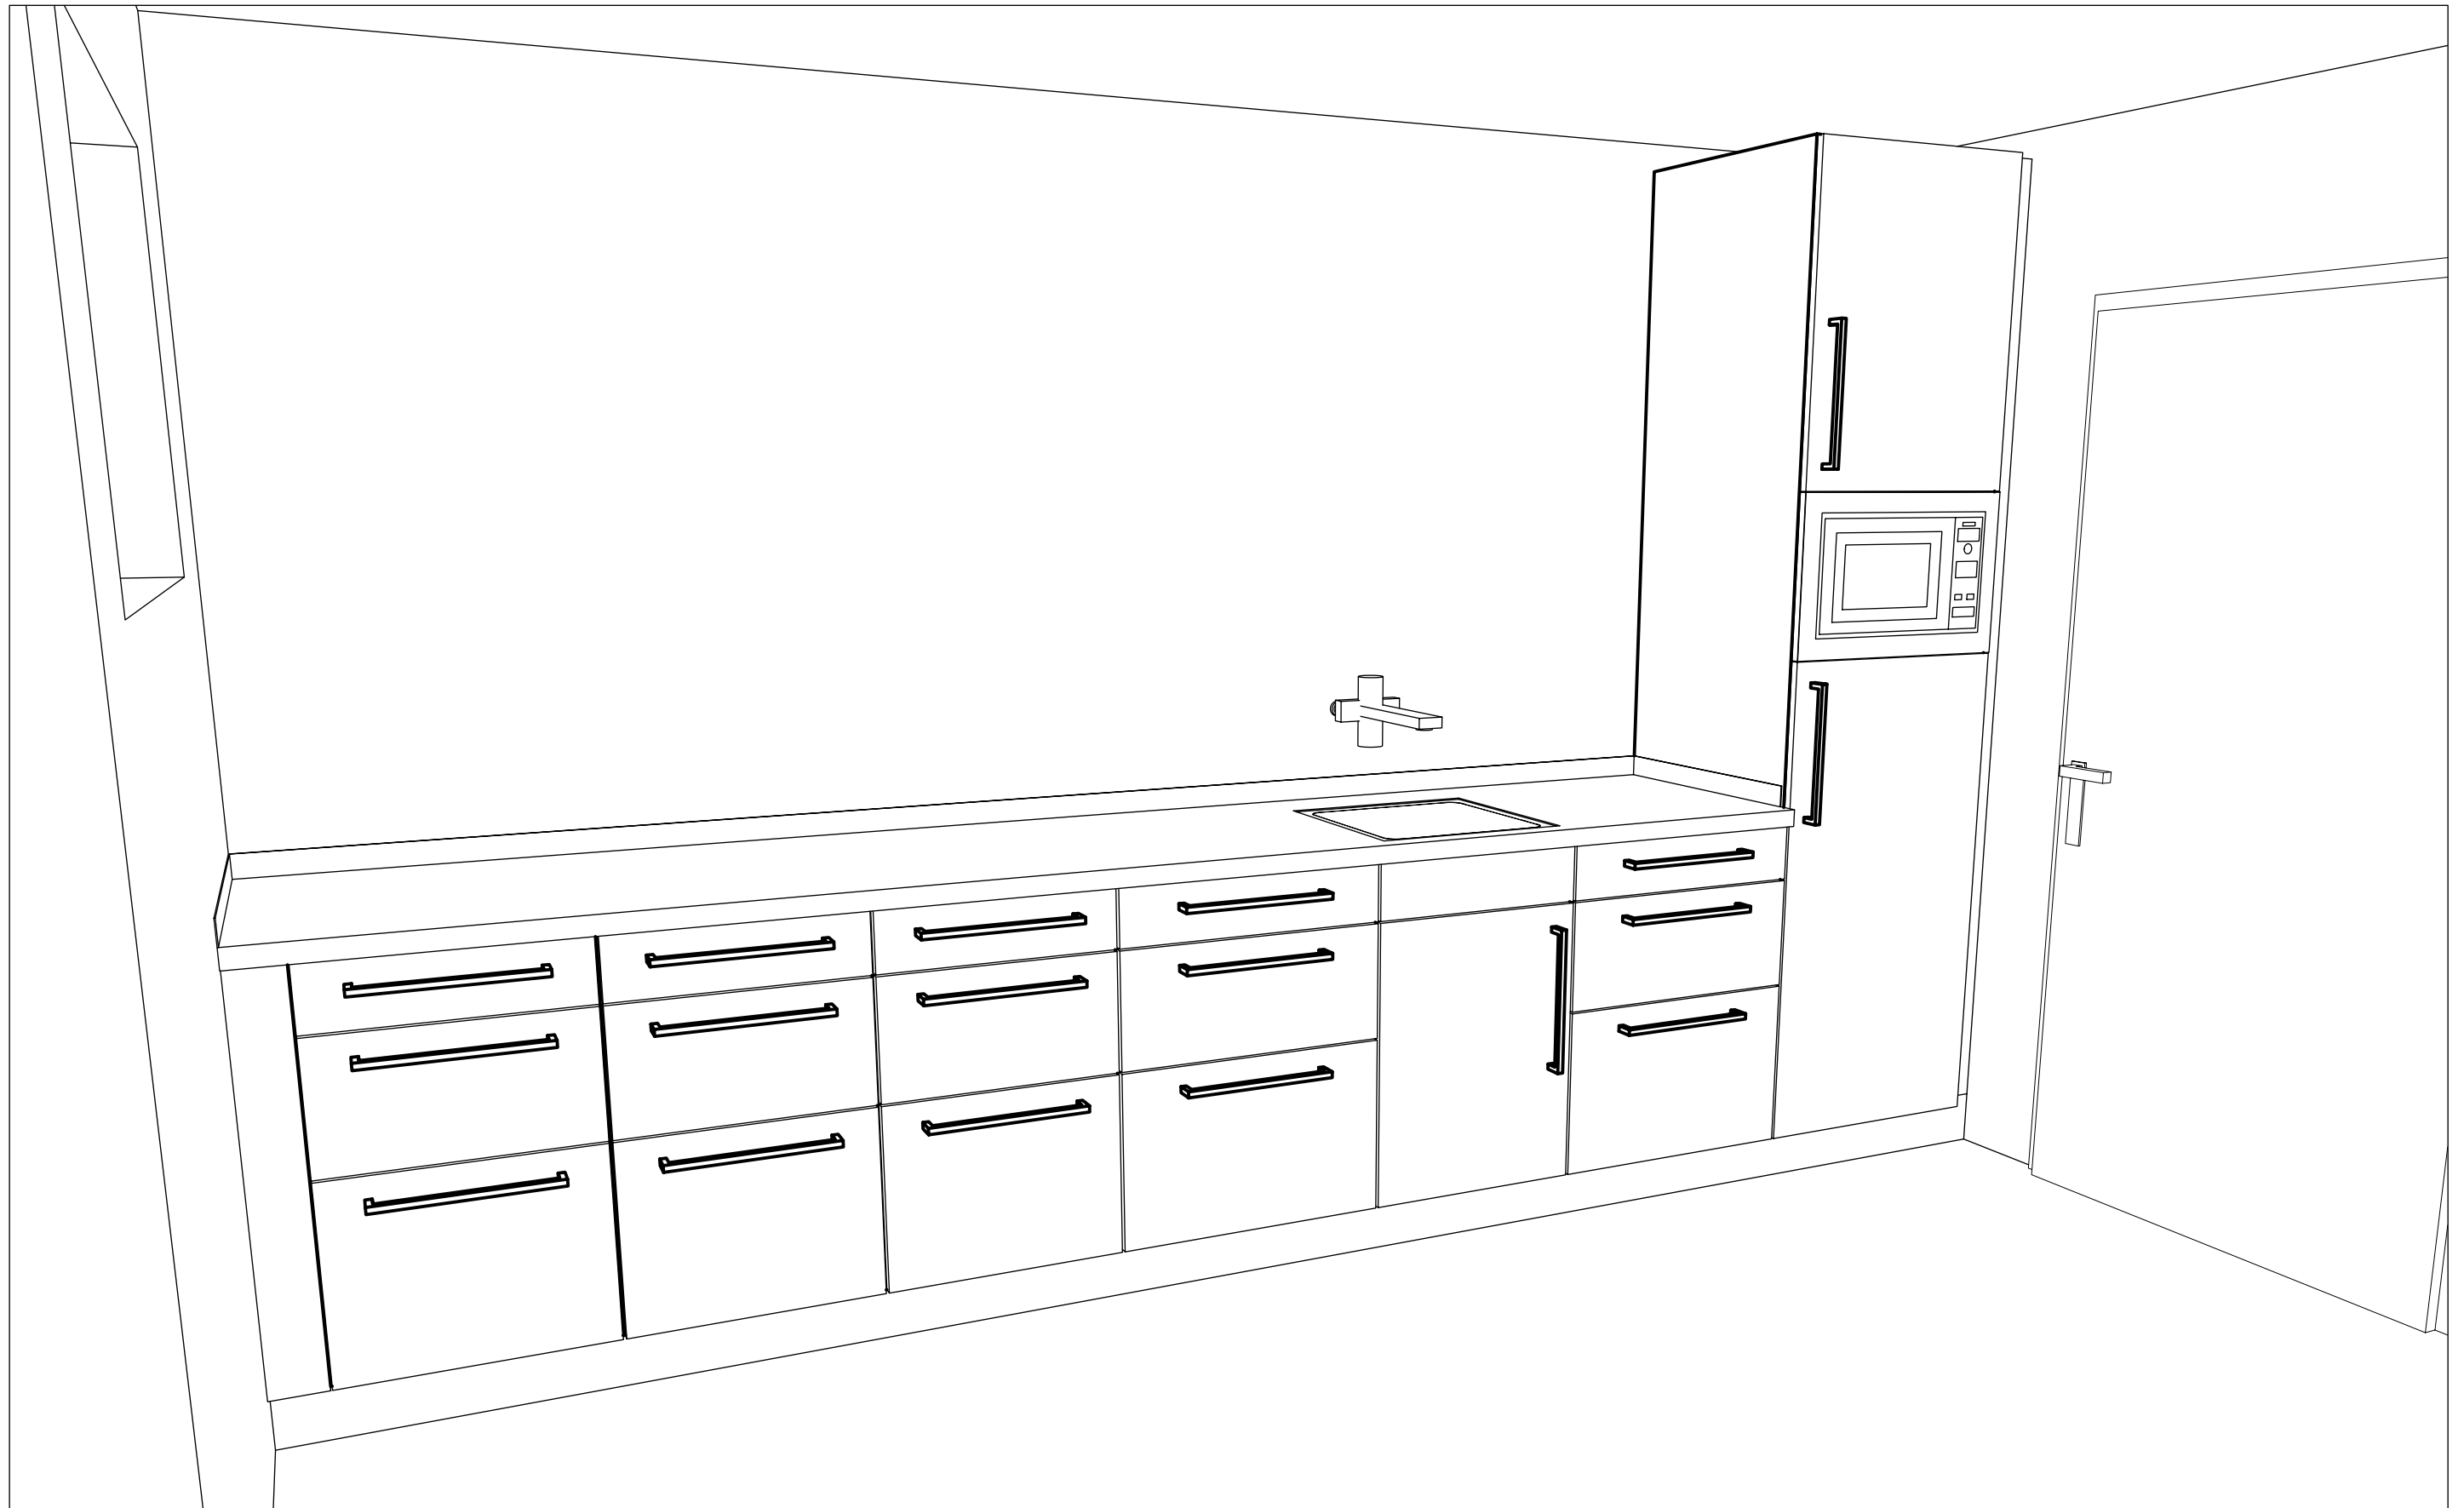

Datum: 23.11.2012	Projekt: Kindertageseinrichtung Haunwöhr	
	Kunde: Stadt Ingolstadt	
	Zeichnung: Dirk Seidel	
	Maßstab: 1:25	Seite: 1
Dateiname: ING-11122		

Diese Zeichnung ist Eigentum von
Firma Planung und Vertrieb.
Vervielfältigung nur mit schriftlicher
Genehmigung.

Ansicht Teeküche

S = Schließung gleichschließend

Datum: 23.11.2012	Projekt: Kindertageseinrichtung Haunwöhr	
 <p>Diese Zeichnung ist Eigentum von Firma Planung und Vertrieb. Vervielfältigung nur mit schriftlicher Genehmigung</p>	Kunde: Stadt Ingolstadt	
	Zeichnung: Dirk Seidel	
	Maßstab: 1:25	Seite: 1
Dateiname: ING-11122		

Perspektive Teeküche

Datum: 23.11.2012	Projekt: Kindertageseinrichtung Haunwöhr	
 <p>planung und vertrieb</p> <p><small>Diese Zeichnung ist Eigentum von Firma Planung und Vertrieb. Vervielfältigung nur mit schriftlicher Genehmigung</small></p>	Kunde: Stadt Ingolstadt	
	Zeichnung: Dirk Seidel	
	Maßstab: 1:25	Seite: 1
Dateiname: ING-11122		